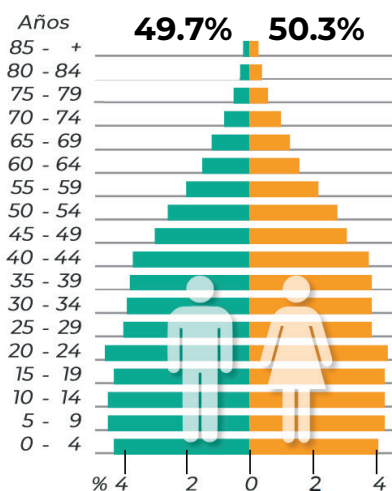

la mitad de la población tiene 28 años o menos

Esperanza de vida

74.5 años hombres

79.0 años mujeres

95% población urbana

5% rural

+1.1% crecimiento

población tasa media anual est. 2015 - 2020

Educación Nuevo León

población de 15 años y más

99% tasa alfabetización

50.4% básica

22.8% media superior

24.2% superior

Crecimiento poblacional

Pirámide poblacional

65.7% Hombres

34.3% Mujeres

Población económicamente activa

98.6 Relación H/M

98 hombres por cada 100 mujeres

79.8 hab/Km²

Densidad poblacional

Dinámica poblacional de Nuevo León