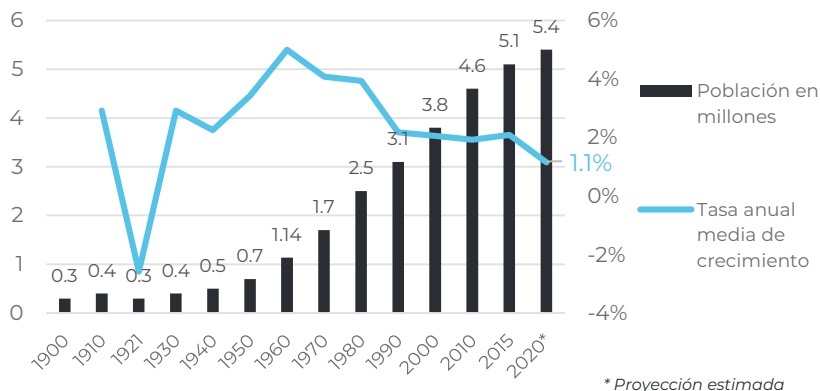

la mitad de la población tiene 28 años o menos

Esperanza de vida

74.5 años hombres

79.0 años mujeres

95% población urbana

5% rural

+1.1% crecimiento

población tasa media anual est. 2015 - 2020

Educación Nuevo León

población de 15 años y más

99% tasa alfabetización

50.4% básica

22.8% media superior

24.2% superior

Crecimiento poblacional

Pirámide poblacional

65.7% Hombres

34.3% Mujeres

Población económicamente activa

98.6 Relación H/M

98 hombres por cada 100 mujeres

79.8 hab/Km²

Densidad poblacional

Dinámica poblacional de Nuevo León